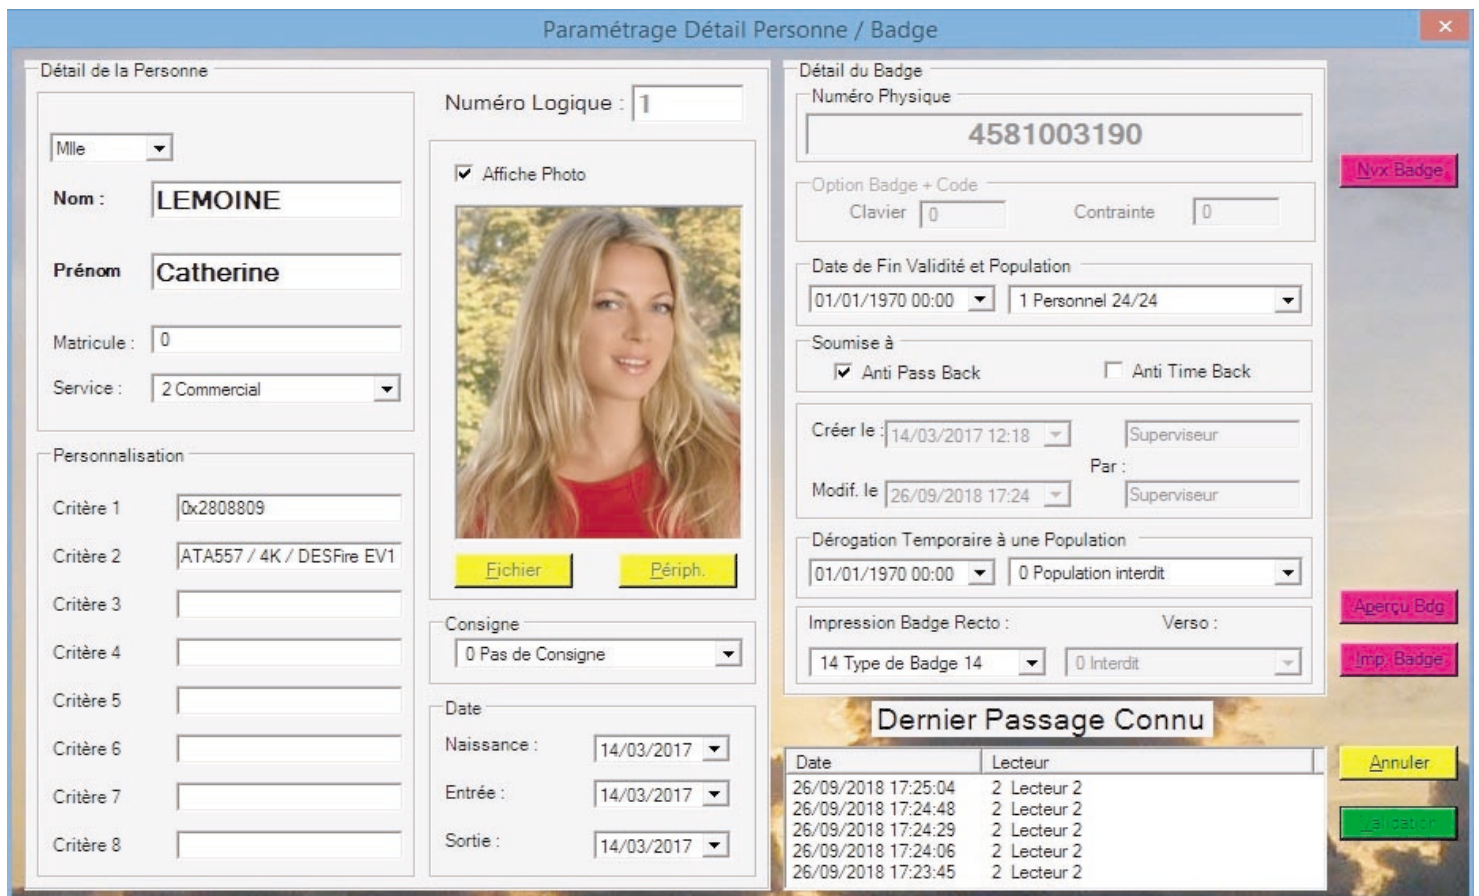

SOFACREAL.soft
Logiciels de gestion technique du bâtiment

- Gestion des Accès. Créations / Paramétrages des badges.
- Un paramétrage simple.

Exemple : création 20 badges
 - Numéro Physique des Badges (Graver sur les Badges / émetteurs)
 - Numéro Fin logique
 - Validation

Option Détail du Badge :
 - Paramétrage du Badge

- Faites une Sauvegarde des badges ou utiliser la fonction Restauration des UTL(s)

SOFACREAL SAS. Constructeur Français suit une stratégie de développement continu et dans un souci d'amélioration de ses produits, nous nous réservons le droit d'apporter sans préavis des modifications ou améliorations au produit décrit dans ce document.