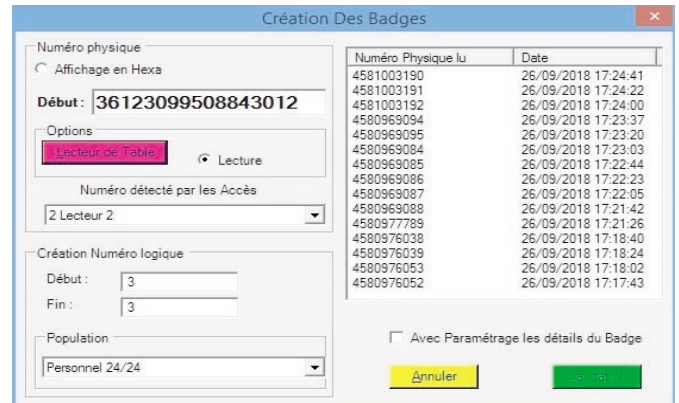

SOFACREAL.soft
Logiciels de gestion technique du bâtiment

- Gestion des Accès. Créations / Paramétrages des badges.
- Un paramétrage simple.

Exemple : création 20 badges
 - Numéro Physique des Badges (Graver sur les Badges / émetteurs)
 - Numéro Fin logique
 - Validation