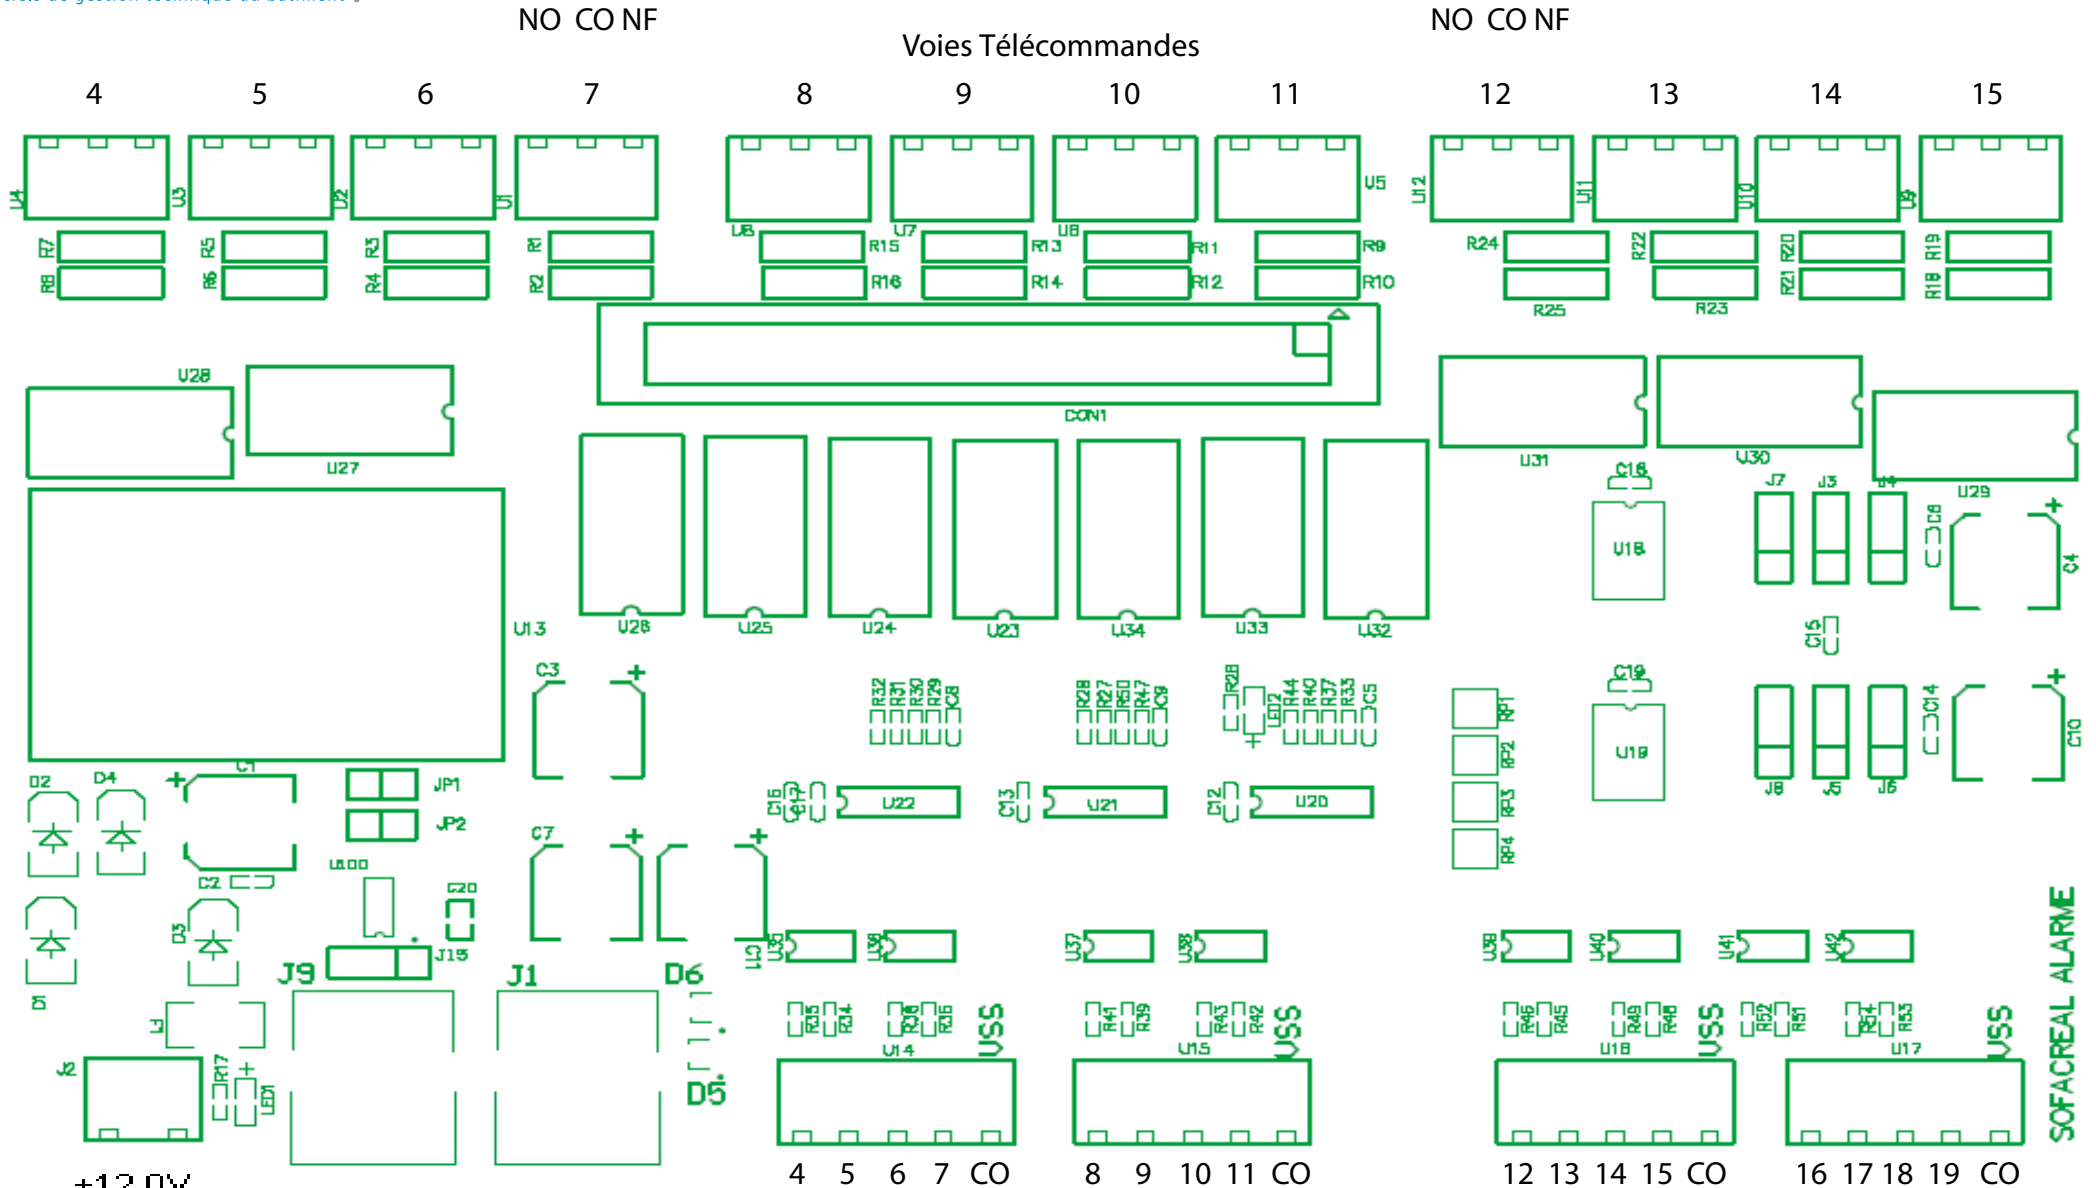

J5 = 1-2
Carte 0 = J6 1-2 et J8 1-2
Carte 1 = J6 1-2 et J8 2-3
Carte 2 = J6 2-3 et J8 1-2
Carte 3 = J6 2-3 et J8 2-3

J3 = 2-3
Carte 0 = J4 1-2 et J7 1-2
Carte 1 = J4 1-2 et J7 2-3
Carte 2 = J4 2-3 et J7 1-2
Carte 3 = J4 2-3 et J7 2-3

Copyright © 2019

+12 0V
Alim.

RJ11 / RJ12

Voies Télésignalisations = Entrées contact sec (TOR) Tout Ou Rien

SOFACREAL ALARME